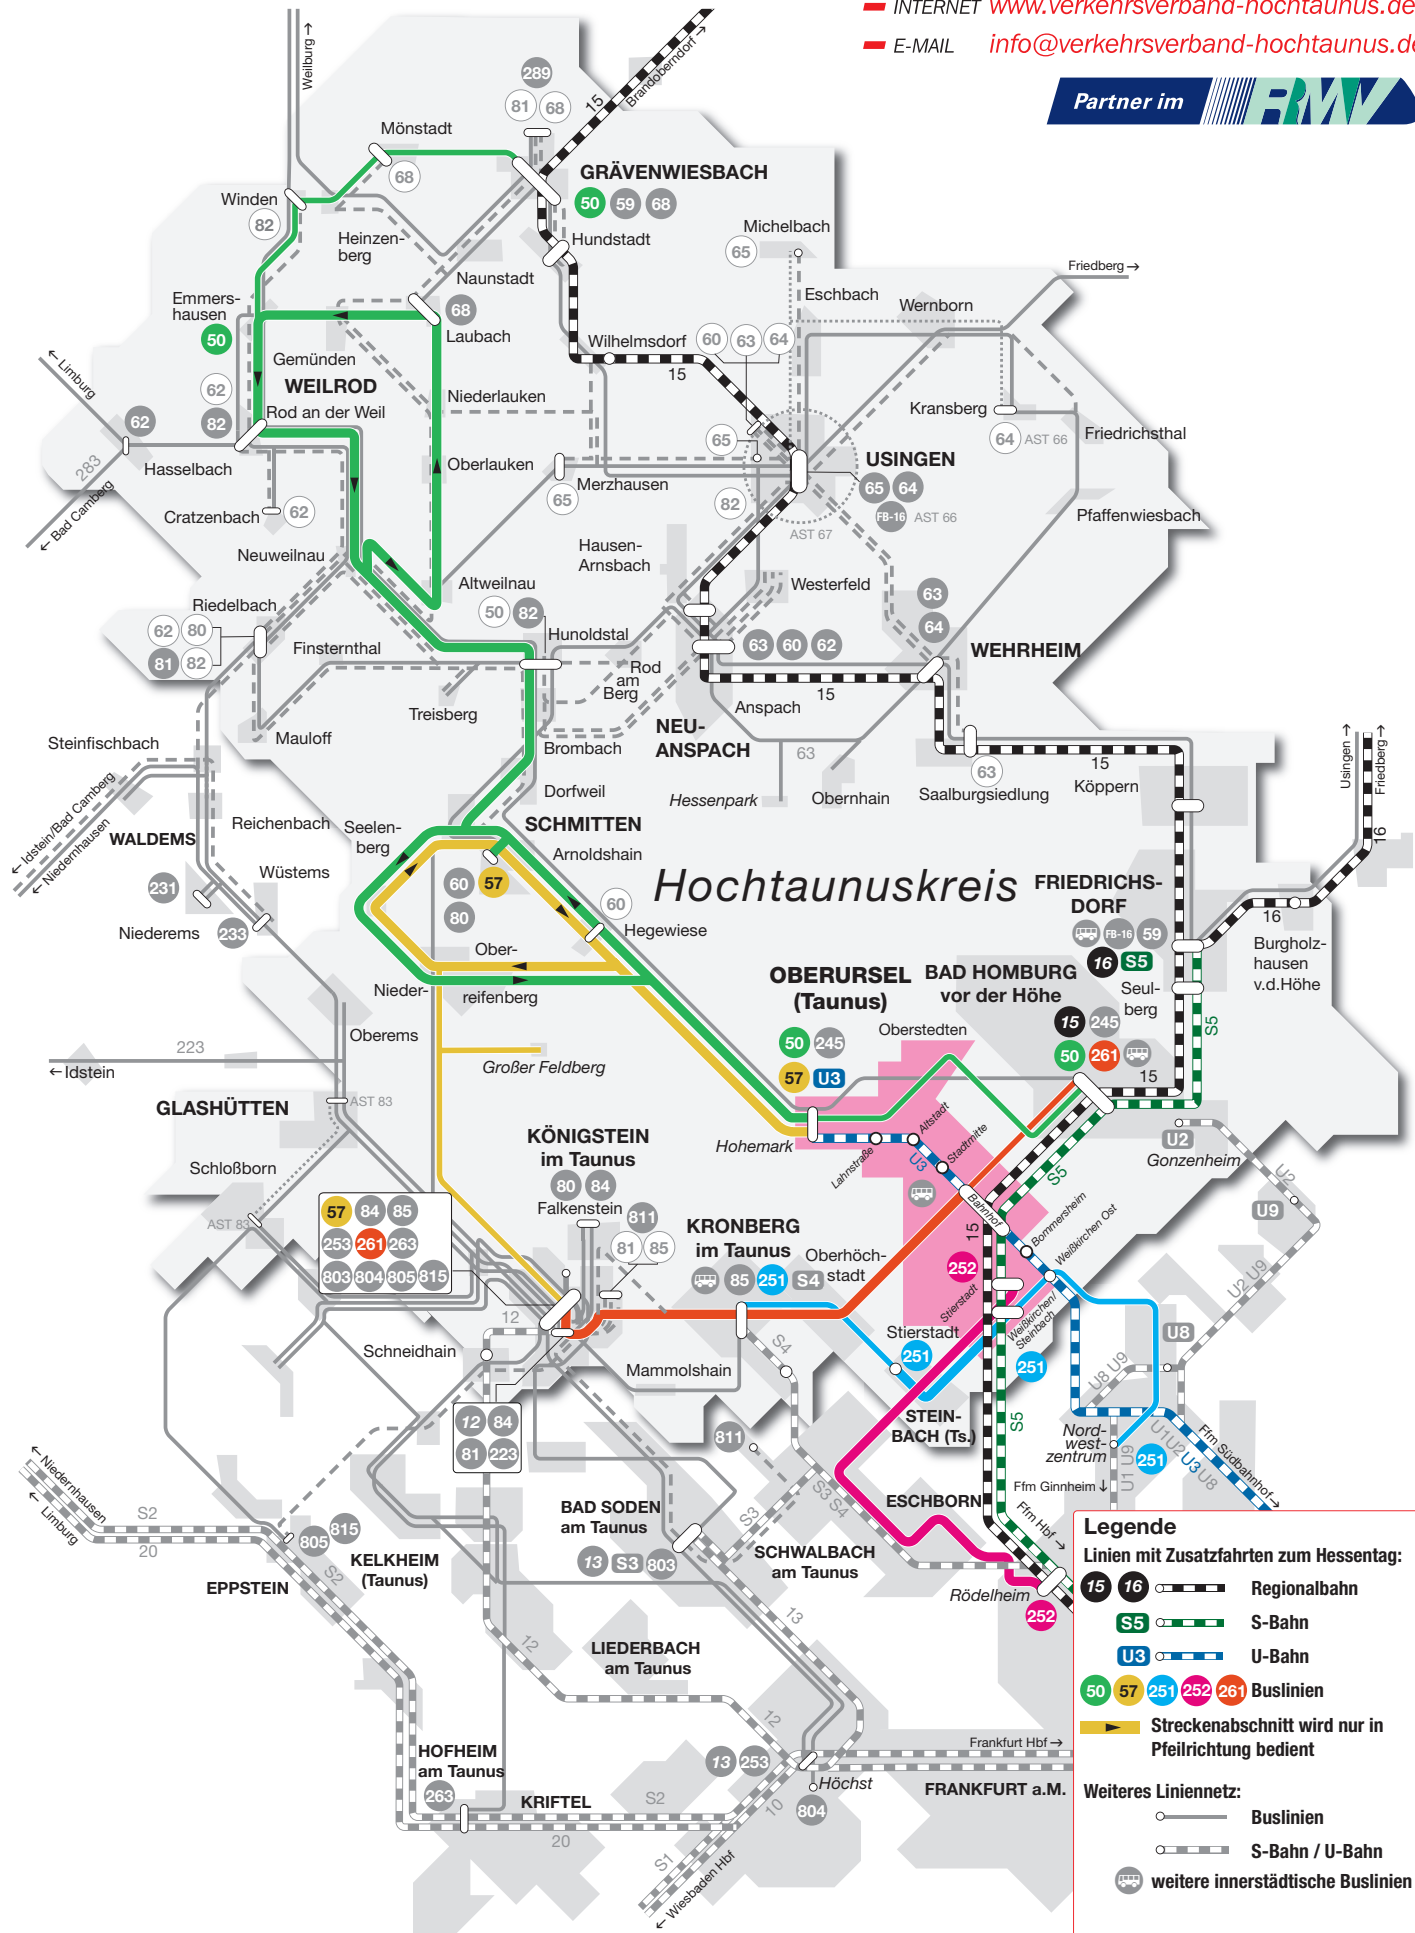

Zusatzangebot zum Hessentag 2011 vom 10. bis 19.06.2011 in Oberursel

Immer gut verbunden.

INTERNET www.verkehrsverband-hochtaunus.de
E-MAIL info@verkehrsverband-hochtaunus.de

Legende

Linien mit Zusatzfahrten zum Hessentag:

- 15 16 Regionalbahn
- S5 S-Bahn
- U3 U-Bahn
- 50 57 251 252 261 Buslinien
- Streckenabschnitt wird nur in Pfeilrichtung bedient

Weiteres Liniennetz:

- Buslinien
- S-Bahn / U-Bahn
- weitere innerstädtische Buslinien