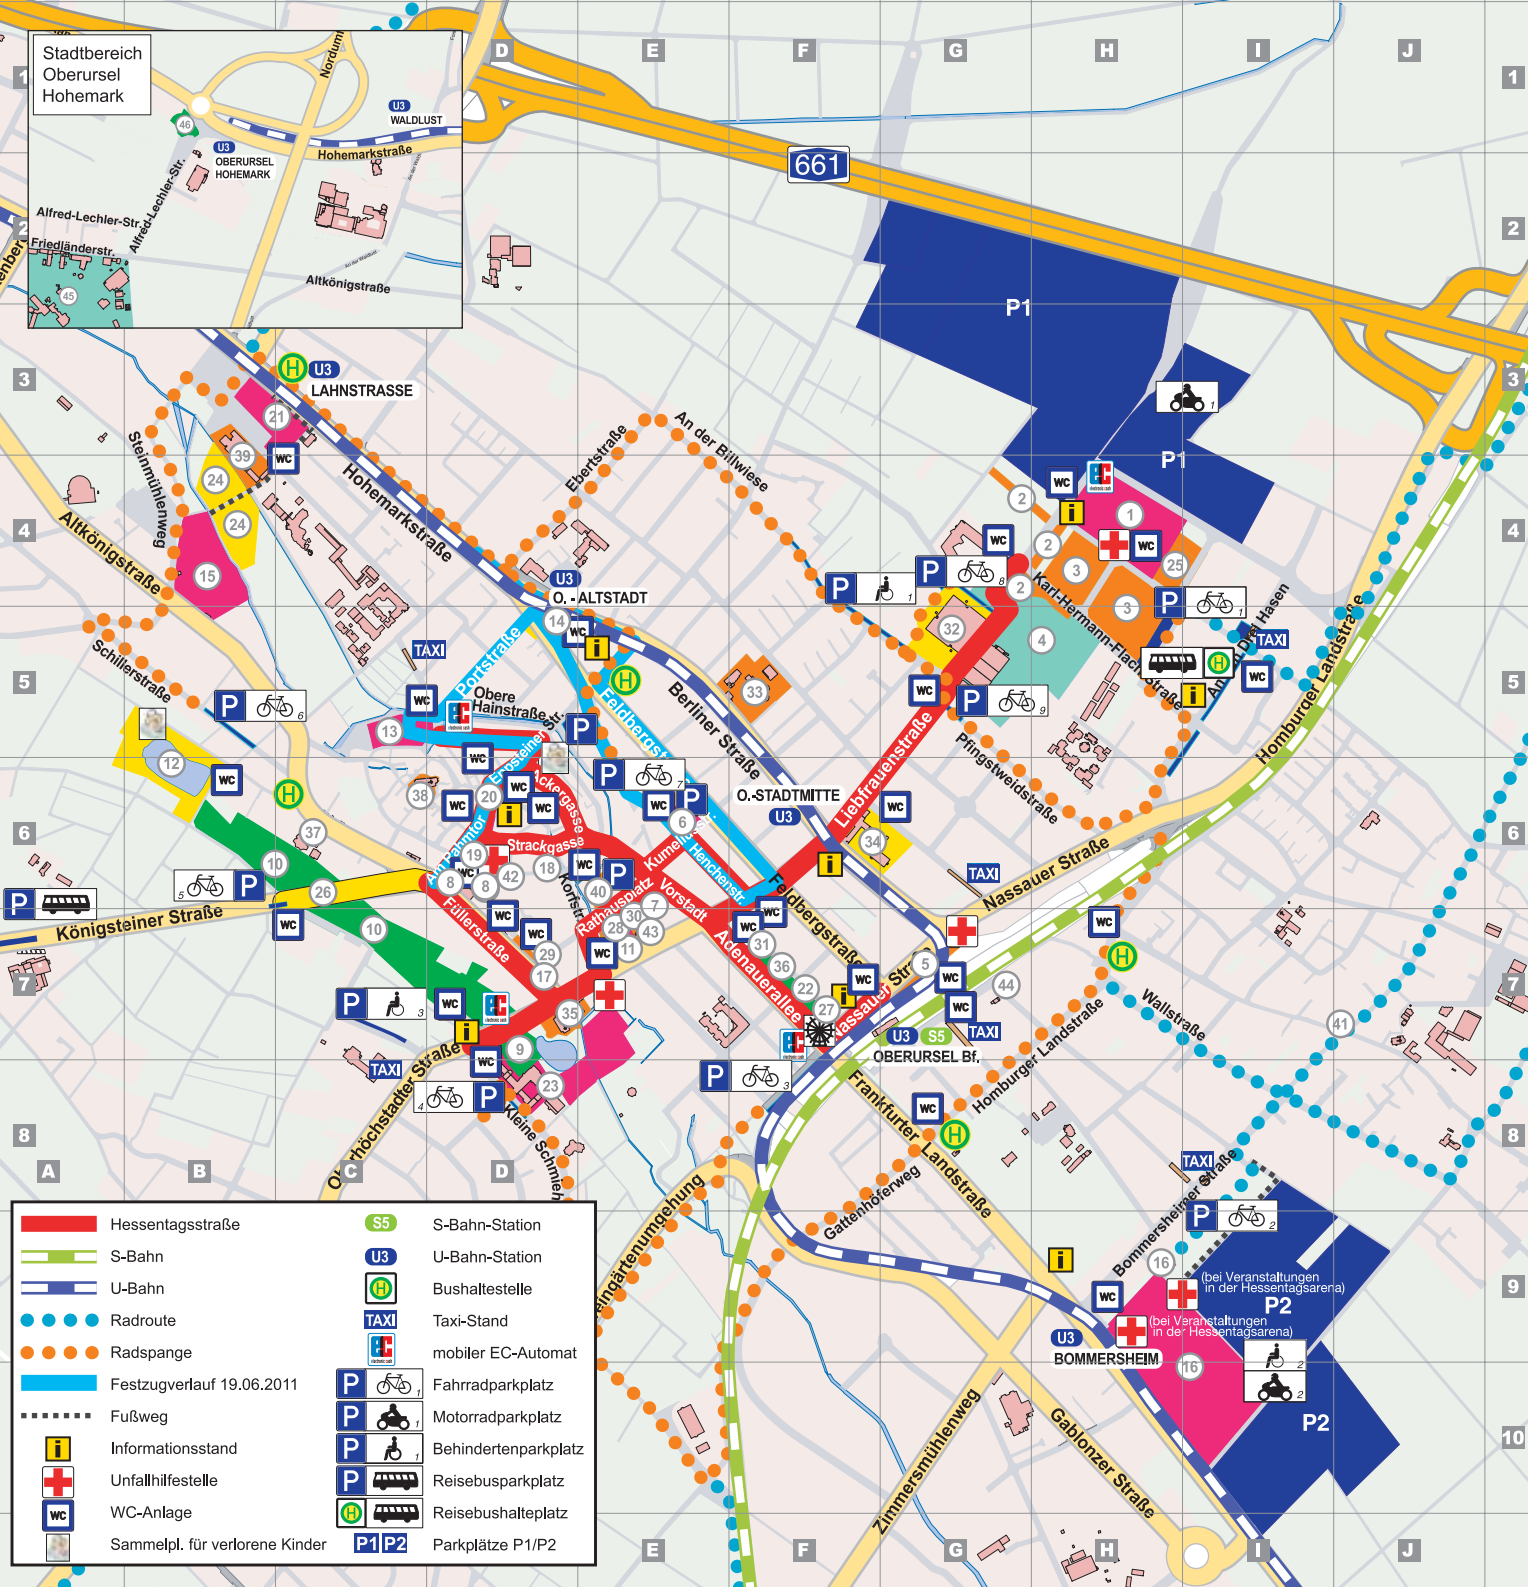

# Stadtplan zum Hessentag

10.– 19. Juni in Oberursel

Sport & Gesundheit  
Kunst, Kultur & Internationales  
Bildung, Kinder & Jugend  
Mensch & Gesellschaft  
Historisches & Brauchtum  
Natur & Region

Nr	Veranstaltungsort
H4	1 Festzelt
H4	2 Bundeswehr-Bühne, Platz der Bundeswehr
H4	3 Landesausstellung
H5	4 Sportgelände Bleibskopf
G7	5 hr-Treff
E6	6 Süwag Aktionsbühne
E6	6 Licher X <sup>2</sup> -Energy-Zone
E6	7 HVT-Zelt, „Trachtenland Hessen“
D6	8 Aktionsfläche Bundespolizei
D7	9 Weindorf mit Süwag Bühne
C6/7	10 „Der Natur auf der Spur“
E7	11 Polizei-Bistro
B6	12 Kinderland
C5	13 Thomas Cook-Bühne, Internationaler Platz
D5	14 Musikhaus Taunus Stage und Forum für Jugend und Kultur
B4	15 Hessen-Palace
H9	16 Hessentagsarena, Open-Air-Gelände
D7	17 Aktionsbühne der Frankfurter Neuen Presse
D6	18 Seniorentreff
D6	19 Vortraumuseum und Museumshof
D6	20 Licher Biergarten
D6	20 Raiffeisenbank Oberursel-Bühne, Platz der Vereine
C3	21 Zeltpalast Roncalli
F7	22 Der Taunus präsentiert sich
D8	23 Kunst- und Kulturbereich, Feldbergschule/Rushmoor-Park
B4	24 Internationales Pfadfinderlager
H4	25 Platz der Feuerwehr und des THW
C6	26 Straße der Bildung
F7	27 Riesenrad
E7	28 Rathaus, Hessentagsbüro, Fundbüro
D7	29 Landesverband Hessischer Amateurbühnen
E7	30 Rathausplatz, Made in Oberursel/Mainova E-Mobilität erfahren
F7	31 Sparkassenallee
F7	31 Stadt Bad Homburg
G5	32 Hochtaunusschule
F5	33 Liebfrauenkirche, Katholische Kirche
F6	34 Gymnasium Oberursel
D7	35 „Traumkirche“, Evangelische Christuskirche
F7	36 Taunus-Bühne
C6	37 Pfarrer-Hartmann-Haus, Eltern-Kind-Oase
C6	38 St. Ursula, Katholische Kirche
B4	39 Feuerwehr, Deutsches Rotes Kreuz
E6	40 Stadthalle
J7	41 Freie Evangelische Gemeinde
D6	42 Adventgemeinde
E7	43 Hessentagswache
G7	44 Polizeistation und Pressebüro der Staatskanzlei
D6	45 Klinik Hohe Mark
D6	46 Taunus-Informationszentrum